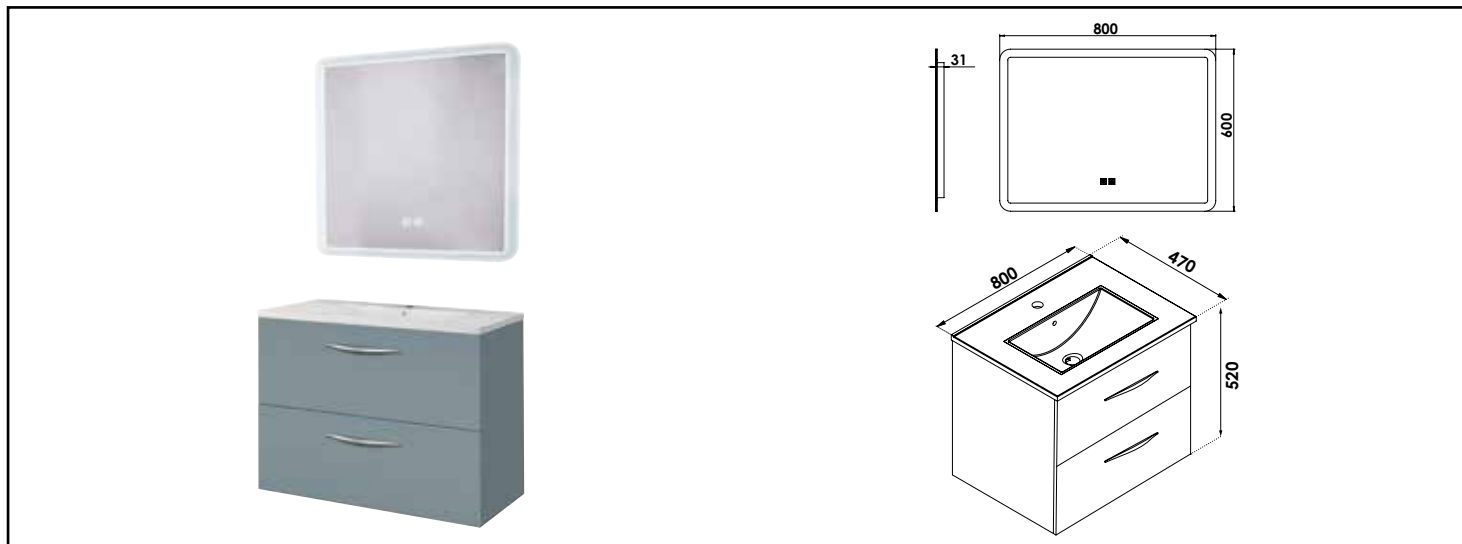

## MEUBLE SUSP DUBAÏ AVEC MIROIR LED ATHENES - LARG 80 CM - FINITION : BLEU BLEUET